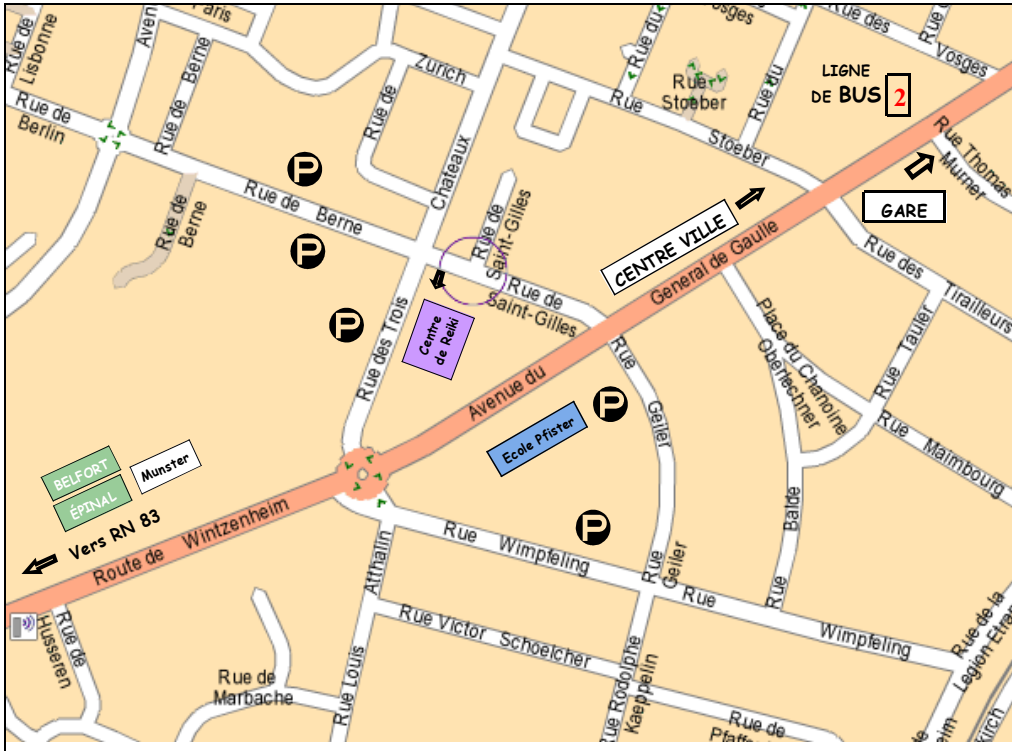

Ⓟ Stationnement : Rue Geiler (devant l'école Pfister) ; rue wimpfeling ; rue des Trois Châteaux ; rue de Berne

🚌 Ligne de bus n°2 Europe-Parc des expositions : Arrêt Stoeber ou Wimpfeling, Ave du Gal de Gaulle.

❖ **Venant de Colmar centre :**

Prendre direction ⇒ **EPINAL hôpital Pasteur**

Jusqu'au rond point Ave de la Liberté continuer tout droit, Ave du Gal de Gaulle,

(pharmacie à gauche, restaurant à droite) direction ⇒ **EPINAL- WINTZENHEIM - Munster**

direction ⇒ **Ste Marie**, descendre le pont vers la gauche ; **après l'église Ste Marie** suivre la route sur la droite,

continuer tout droit et la 2<sup>ème</sup> rue à droite est la rue Geiler (stationnement).

❖ **Venant de BELFORT (Eguisheim, Rouffach, Guebwiller, Thann) par la RN 83 :**

A Wintzenheim, au feu tricolore à l'intersection **EPINAL-Munster** (à gauche), prendre direction ⇒ **COLMAR-centre à droite** ; puis tout droit Rte de Wintzenheim (**attention, radar fixe 50km/h**), jusqu'au rond-point avec les rues des Trois Châteaux et Wimpfeling, tout droit jusqu'au feu tricolore. La rue St Gilles est à gauche. Rue Geiler à droite.